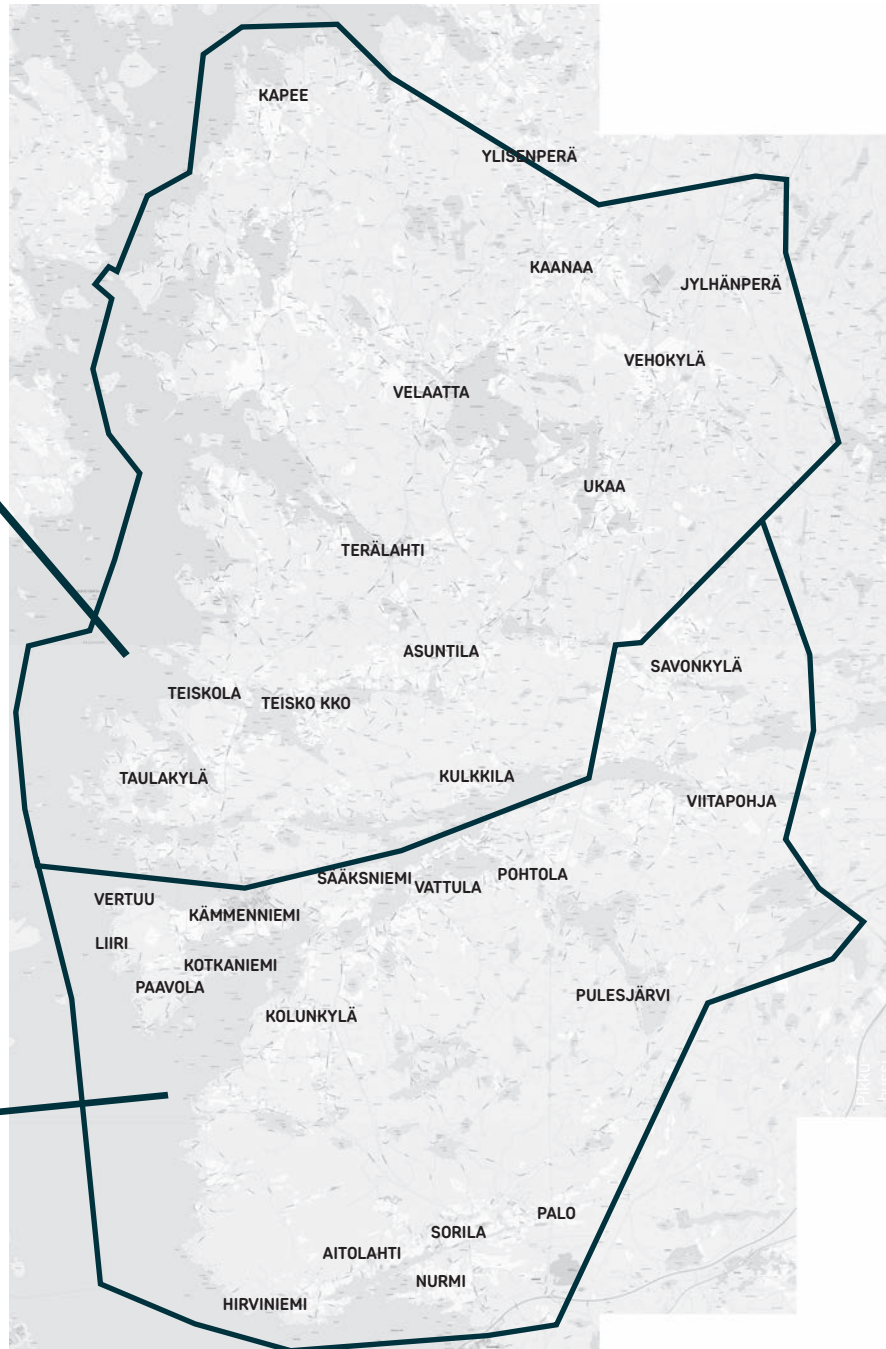

POHJOIS- TEISKO

MAANANTAI
KESKIVIIKKO
PERJANTAI

Pali liikennöi alueilla arkisin kello **9-12**. Tampereen koulujen loma-aikana liikennöidään arkisin kello 9-15.

Tilaa matka puhelimitse **044 423 5820** (mielellään jo edellisenä arkipäivänä) tai sovi siitä kuljettajan kanssa edellisen kyydin yhteydessä.

ETELÄ- TEISKO

TIISTAI
TORSTAI

Pikkubusseilla ajetaan myös linjaliikennettä, joiden aikatauluissa on huomioitu vaihtoyhteydet Tampereen joukkoliikenteen linjoilla 90 ja 90X. Linjaliikenteessä ei tehdä reitti poikkeamia.

Talvikauden 2022-2023 yhteyskuljetusten aikataulu Nyssen linjalle 90/90X. Talviaikataulu astuu voimaan ma 8.8.2022

MAANANTAI-PERJANTAI

Kaanaa - Ukaa - Teiskola

Pikkubussi 96U	Kaanaa	6.20
	Ukaa	6.30
	Teisko kko	6.40
	Teiskola	6.50
Linja 90x	Teiskola Keskustori	7.05 / 7.54

Teiskola - Ukaa - Kaanaa - Terälahti

Linja 90x	Keskustori	16.05
	Kämmenniemi	16.47
	Teiskola	16.53
Pikkubussi 96U	Teiskola	16.53
	Teisko kko kautta	
	Ukaa	17.10
	Kaanaa	
	Terälahti	17.33
	Kämmenniemi	17.38
Linja 90	Kämmenniemi Keskustori	17.40 / 18.25