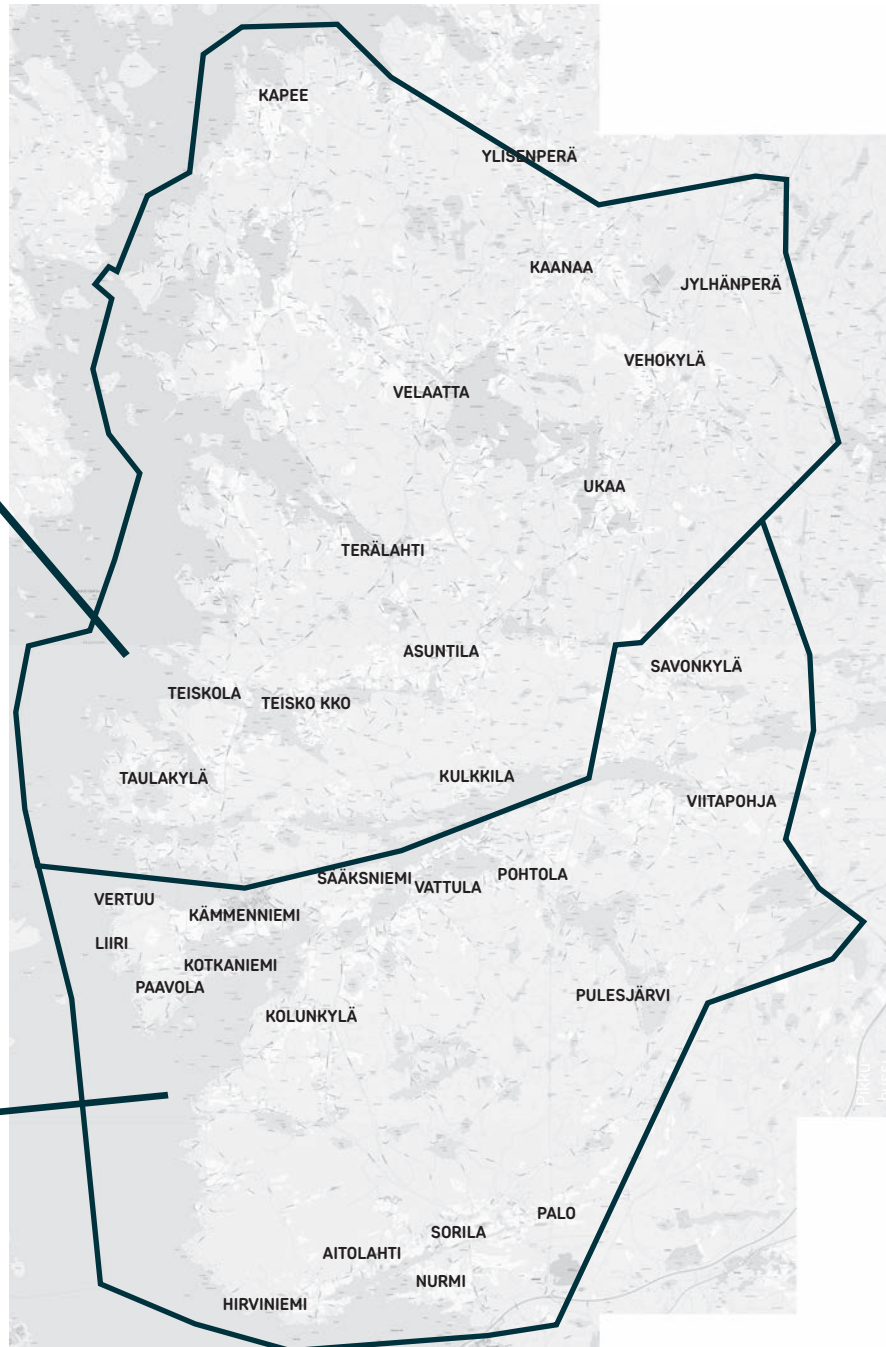

POHJOIS- TEISKO

MAANANTAI
KESKIVIIKKO
PERJANTAI

Pali liikennöi alueilla arkisin kello **9-12**. Tampereen koulujen loma-aikana liikennöidään arkisin kello 9-15.

Tilaa matka puhelimitse **044 423 5820** (mielellään jo edellisenä arkipäivänä) tai sovi siitä kuljettajan kanssa edellisen kyydin yhteydessä.

ETELÄ- TEISKO

TIISTAI
TORSTAI

Pikkubusseilla ajetaan myös linjaliikennettä, joiden aikatauluissa on huomioitu vaihtoyhteydet Tampereen joukkoliikenteen linjalla 90. Linjaliikenteessä ei tehdä reittipoikkeamia.

Teiskola - Ukaa - Kaanaa - Terälahti

| | | |
|-----------------|-------------------|-------|
| Linja | Pyynikintori | 16.10 |
| 90x | Teiskola | 17.03 |
| Pikkubussi ↓ | Teiskola | 17.03 |
| | Teisko kko kautta | |
| | Ukaa | 17.20 |
| | Kaanaa | |
| | Terälahti | 17.43 |
| Linja | Terälahti | 17.44 |
| 90 | Pyynikintori | 18.56 |