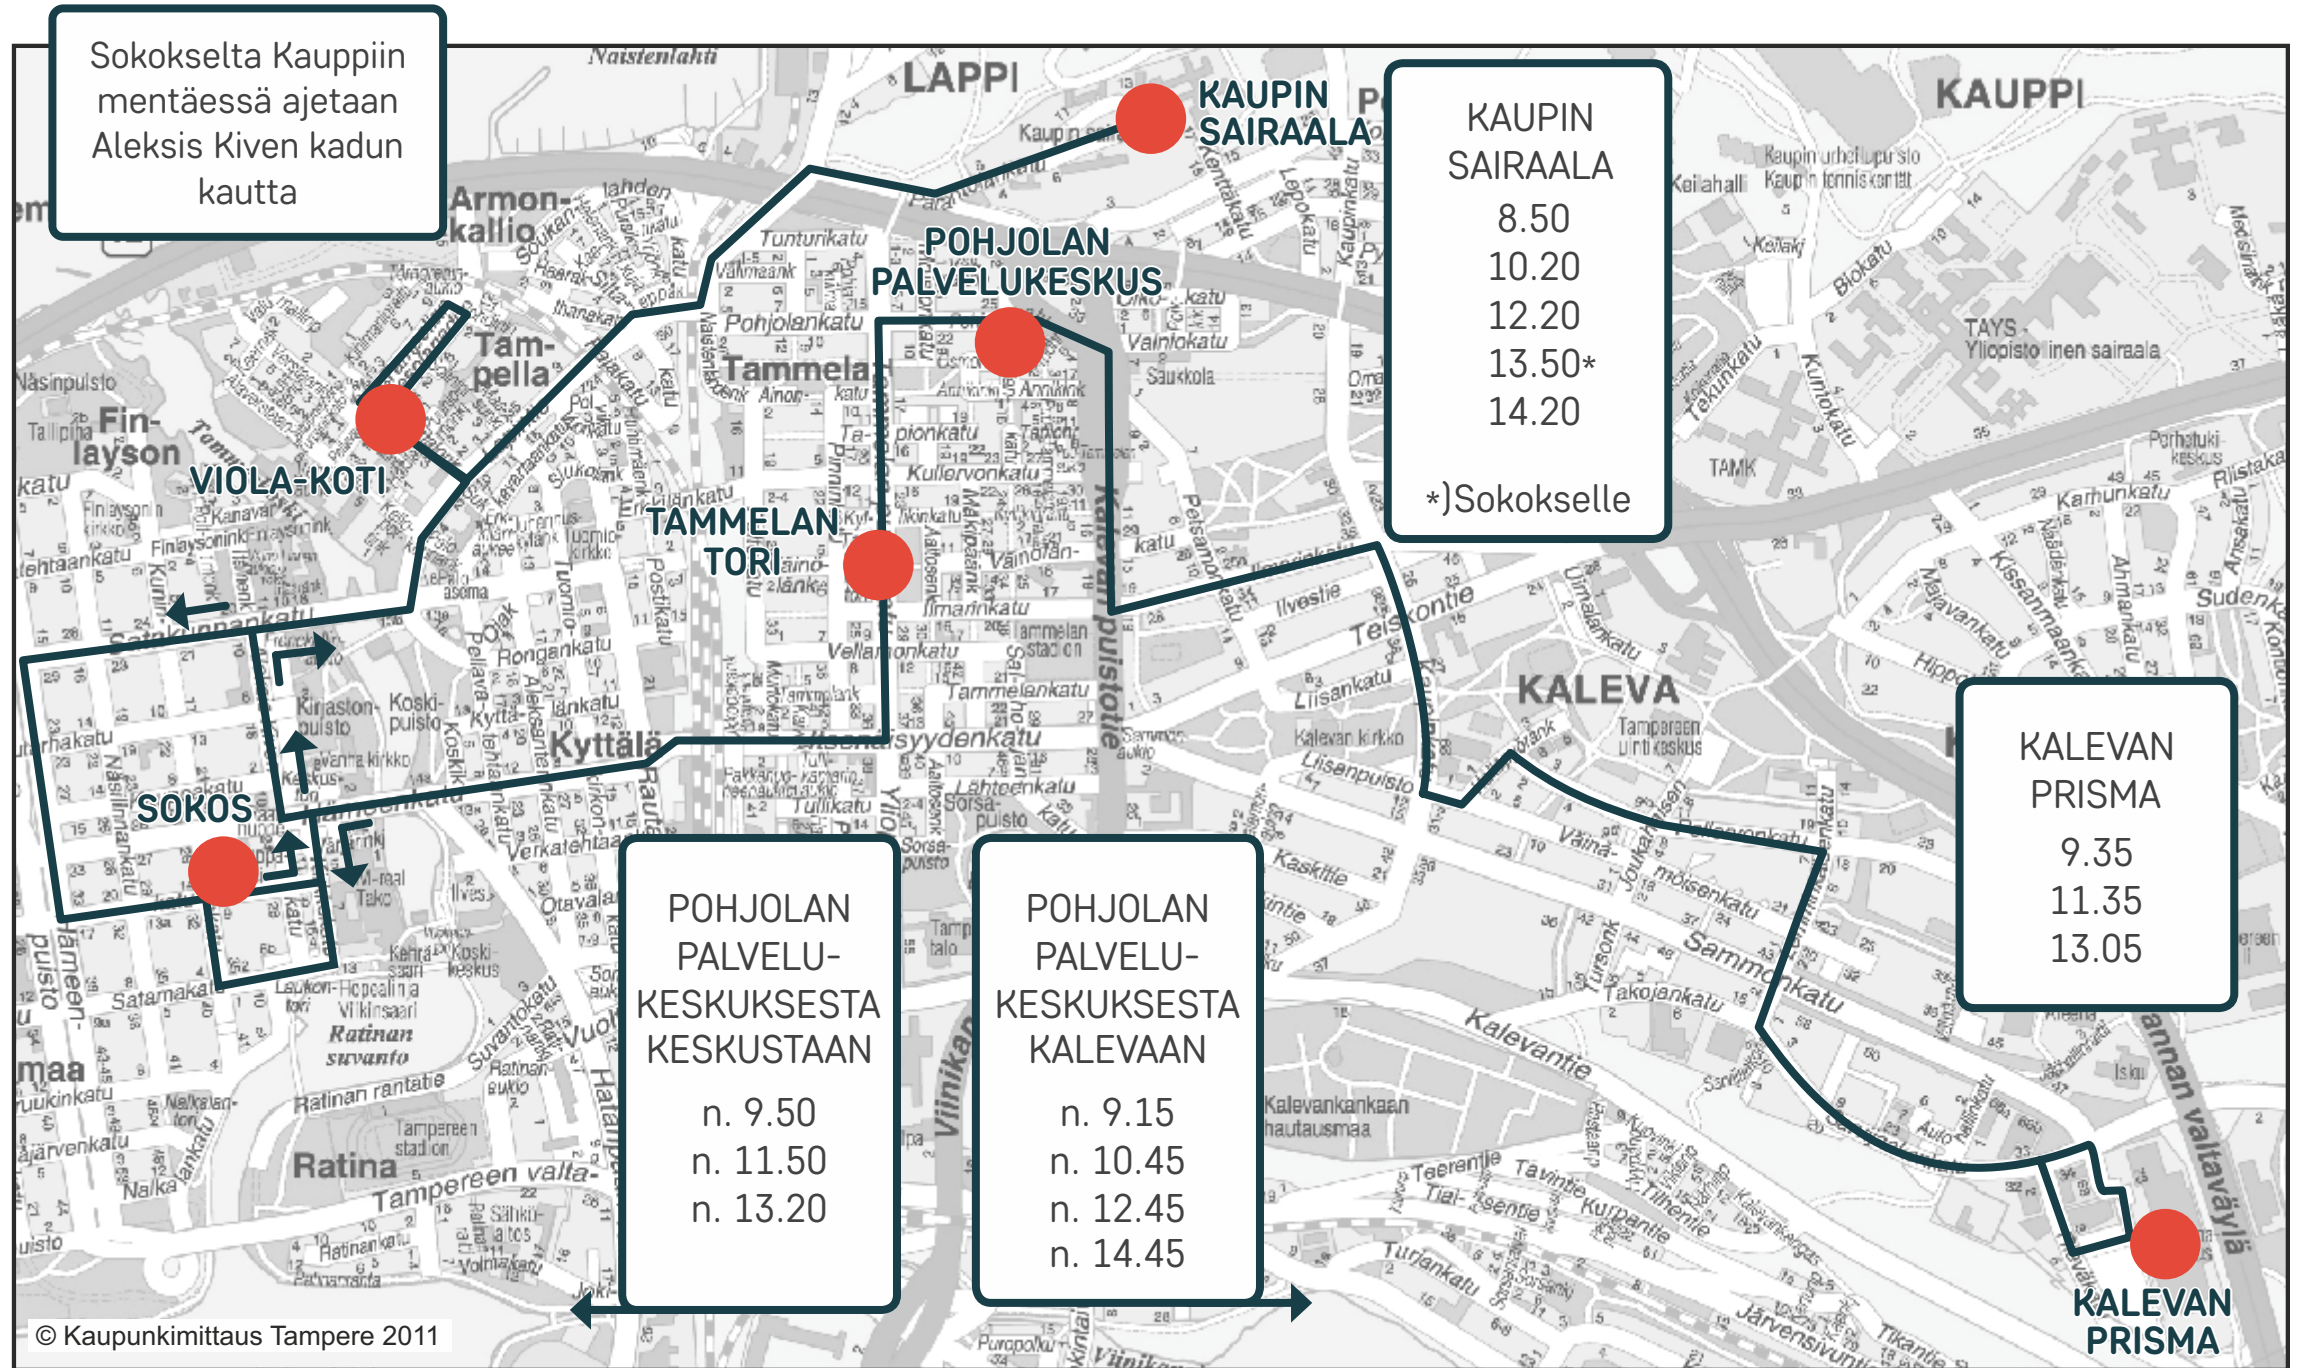

19 PALVELULINJAN REITTI

KAUPPI

Parantolankatu - Naistenlahdenkatu
Lapintie - Juhlatalonkatu
Tampellan esplanadi - Juhlatalonkatu
Lapintie - Satakunnankatu
Hämeenpuisto - Hallituskatu

SOKOS KUNINKAANKATU

Hallituskatu - Kirkkokatu
Hämeenkatu - Itsenäisyydenkatu
Tammelan puistokatu - Pohjolankatu
Kalevan puistotie - Ilmarinkatu
Kaupinkatu - Väinämöisenkatu
Hälläpyöränkatu - Pellervonkatu
Lemminkäisenkatu - Sarvijaakonkatu

PRISMA

Sarvijaakonkatu - Lemminkäisenkatu
Pellervonkatu - Hälläpyöränkatu
Väinämöisenkatu - Kaupinkatu
Ilmarinkatu - Kalevan puistotie
Pohjolankatu - Tammelan puistokatu
Itsenäisyydenkatu - Hämeenkatu
Kirkkokatu - Laukontori

19

KAUPPI
SOKOS
KALEVA

 TAMPEREEN KAUPUNKI

Palveluliikenne 1.7.2018 alkaen

19

KAUPPI
SOKOS
KALEVA

PALI
TUOMI Logistiikka

KAUPPI – SOKOS – KALEVA

Pali 19 ajetaan arkipäivisin reittijona, ei poikkea pihaan.

SOKOS - KAUPPI
10.05
12.05
13.35
14.05

SOKOS - KALEVA
9.05
10.35
12.35
14.35