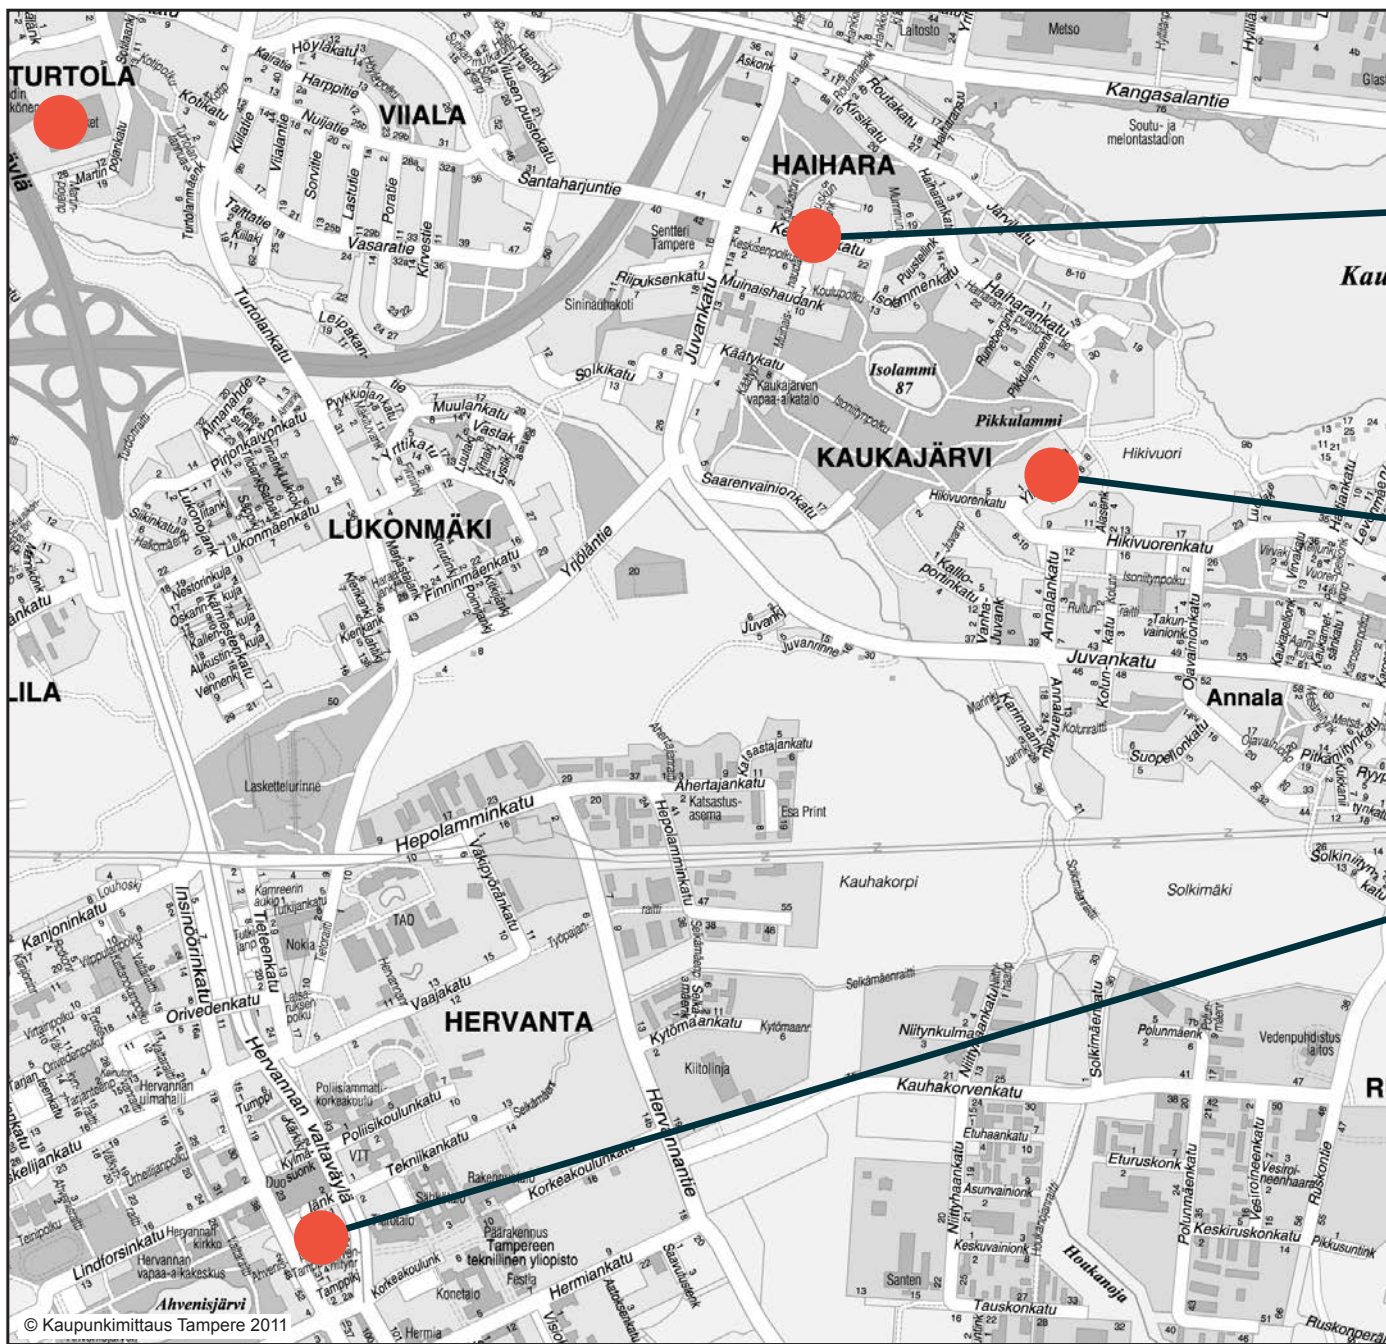

Kiirettä ei ole!

5

**KAUKAJÄRVI
ANNALA
LUKONMÄKI
HERVANTA**

 TAMPEREEN KAUPUNKI

Palveluliikenne 1.7.2018 alkaen

5

**KAUKAJÄRVI
ANNALA
LUKONMÄKI
HERVANTA**

PALI 
TUOMI Logistiikka

Palveluliikenne liikennöi alueella maanantaista perjantaihin klo 8.30–14.30.

KESKISENKATU

10.00
12.00
14.00

Tiistaisin ja torstaisin
TURTOLAAN
(Citymarket)
kauppakyydit kutsusta

YLISENKATU

08.30

Lähtö
Kaukajärveltä
n. klo 9.20