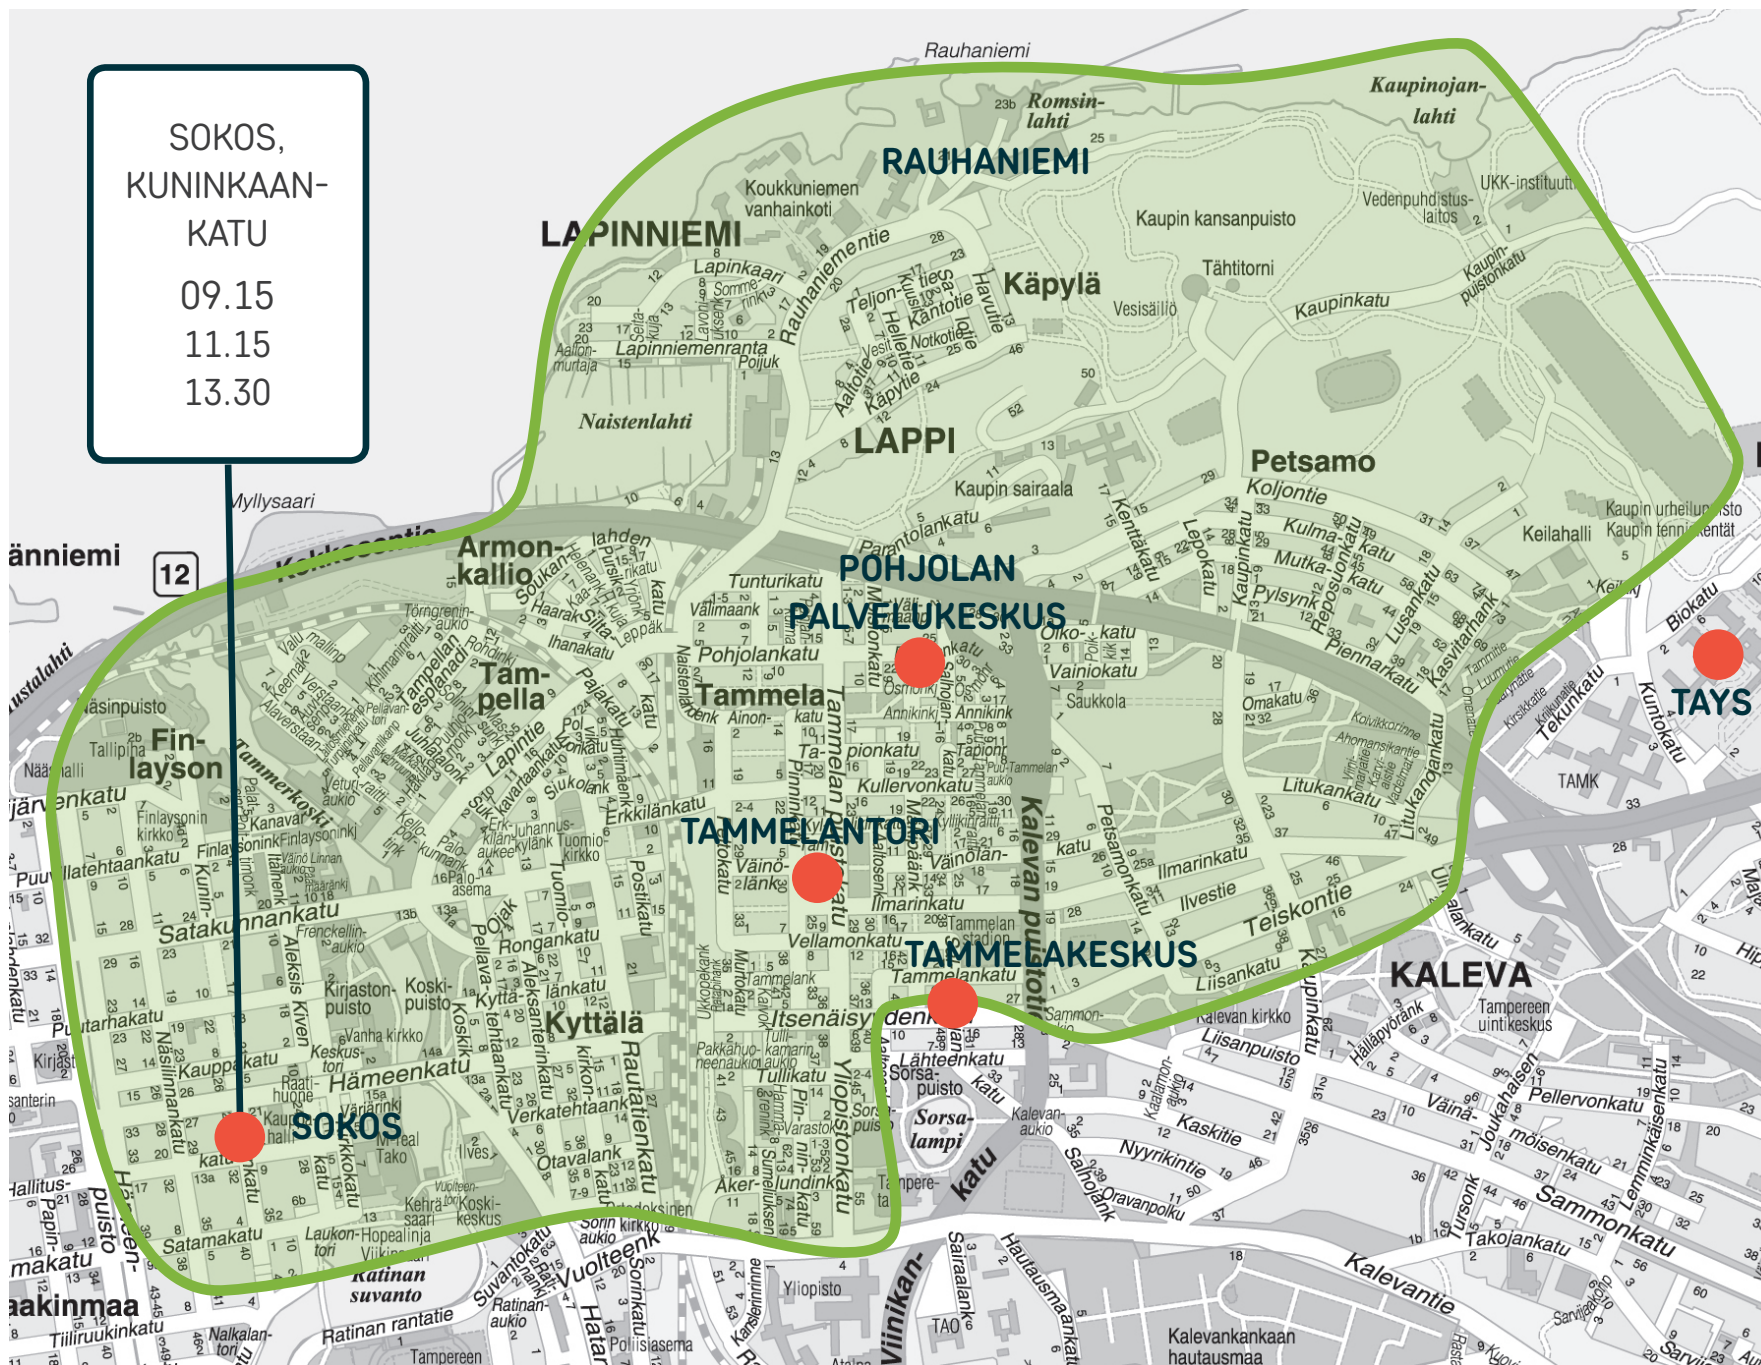

## KESKUSTA ITÄPUOLI TAMMELA

 TAMPEREEN KAUPUNKI

Palveluliikenne 1.7.2018 alkaen

## KESKUSTA ITÄPUOLI TAMMELA

  
**PALI**  
TUOMI Logistiikka

SOKOS,  
KUNINKAAN-  
KATU  
09.15  
11.15  
13.30

OVELTA OVELLE  
NORMAALIN  
MATKALIPUN HINNALLA

Palveluliikenne  
liikennöi  
alueella  
maanantaista  
perjantaihin  
klo 8.00–14.30.