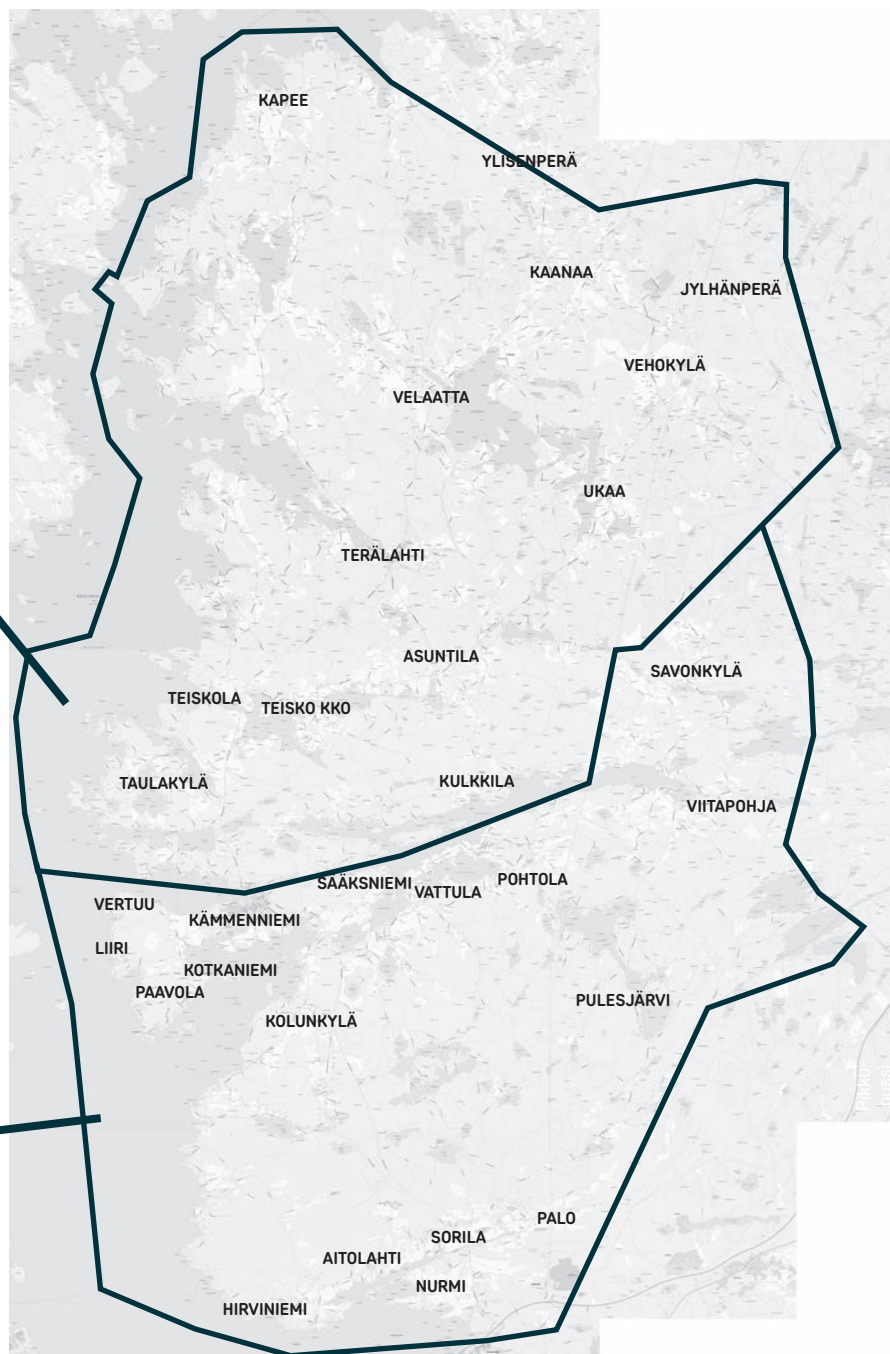

Kiirettä ei ole!

TEISKO

TEISKO
AITOLAHTI

 TAMPEREEN KAUPUNKI

Palveluliikenne 1.7.2018 alkaen

TEISKO

TEISKO
AITOLAHTI

PALI
TUOMI Logistiikka

Pikkubusseilla ajetaan myös linjaliikennettä, joiden aikatauluissa on huomioitu vaihtoyhteydet Tampereen joukkoliikenteen linjalla 90. Linjaliikenteessä ei tehdä reitti poikkeamia.

MAANANTAI-PERJANTAI

Kaanaa - Ukaa - Teiskola