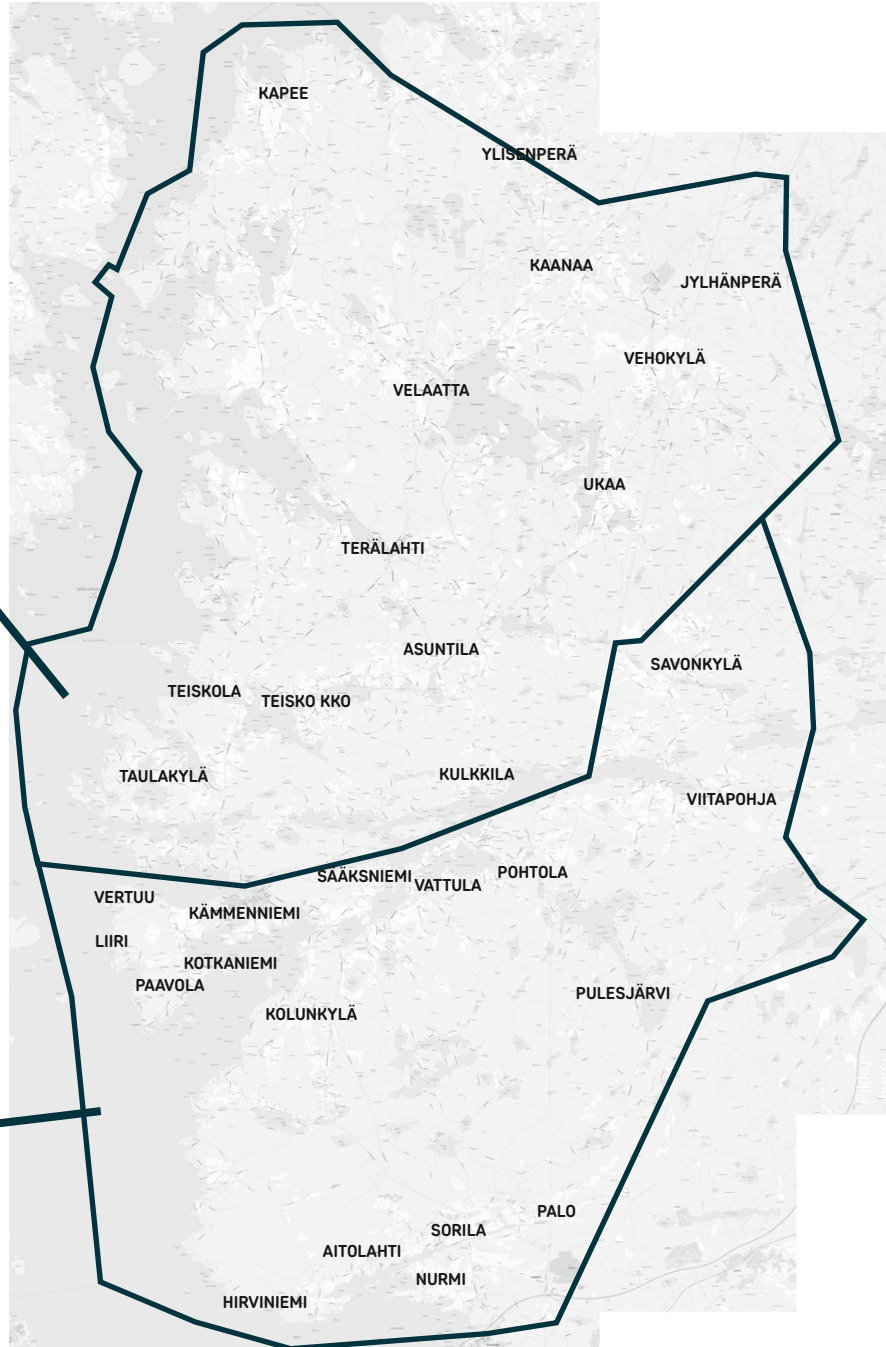

# TEISKO

TEISKO  
AITOLAHTI

 TAMPEREEN KAUPUNKI

Palveluliikenne 1.1.2016 alkaen

# TEISKO

TEISKO  
AITOLAHTI

  
**PALI**  
TUOMI Logistiikka

Liikennöitsijänä  
toimii Teiskon Liikenne.

## ETELÄ- TEISKO

TIISTAI  
TORSTAI  
KLO 9-12  
(KESÄLLÄ 9-15)

Pikkubusseilla ajetaan myös linjaliikennettä, joiden aikatauluissa on huomioitu vaihtoyhteydet Tampereen joukkoliikenteen linjalla 90. Linjaliikenteessä ei tehdä reittipoikkeamia.