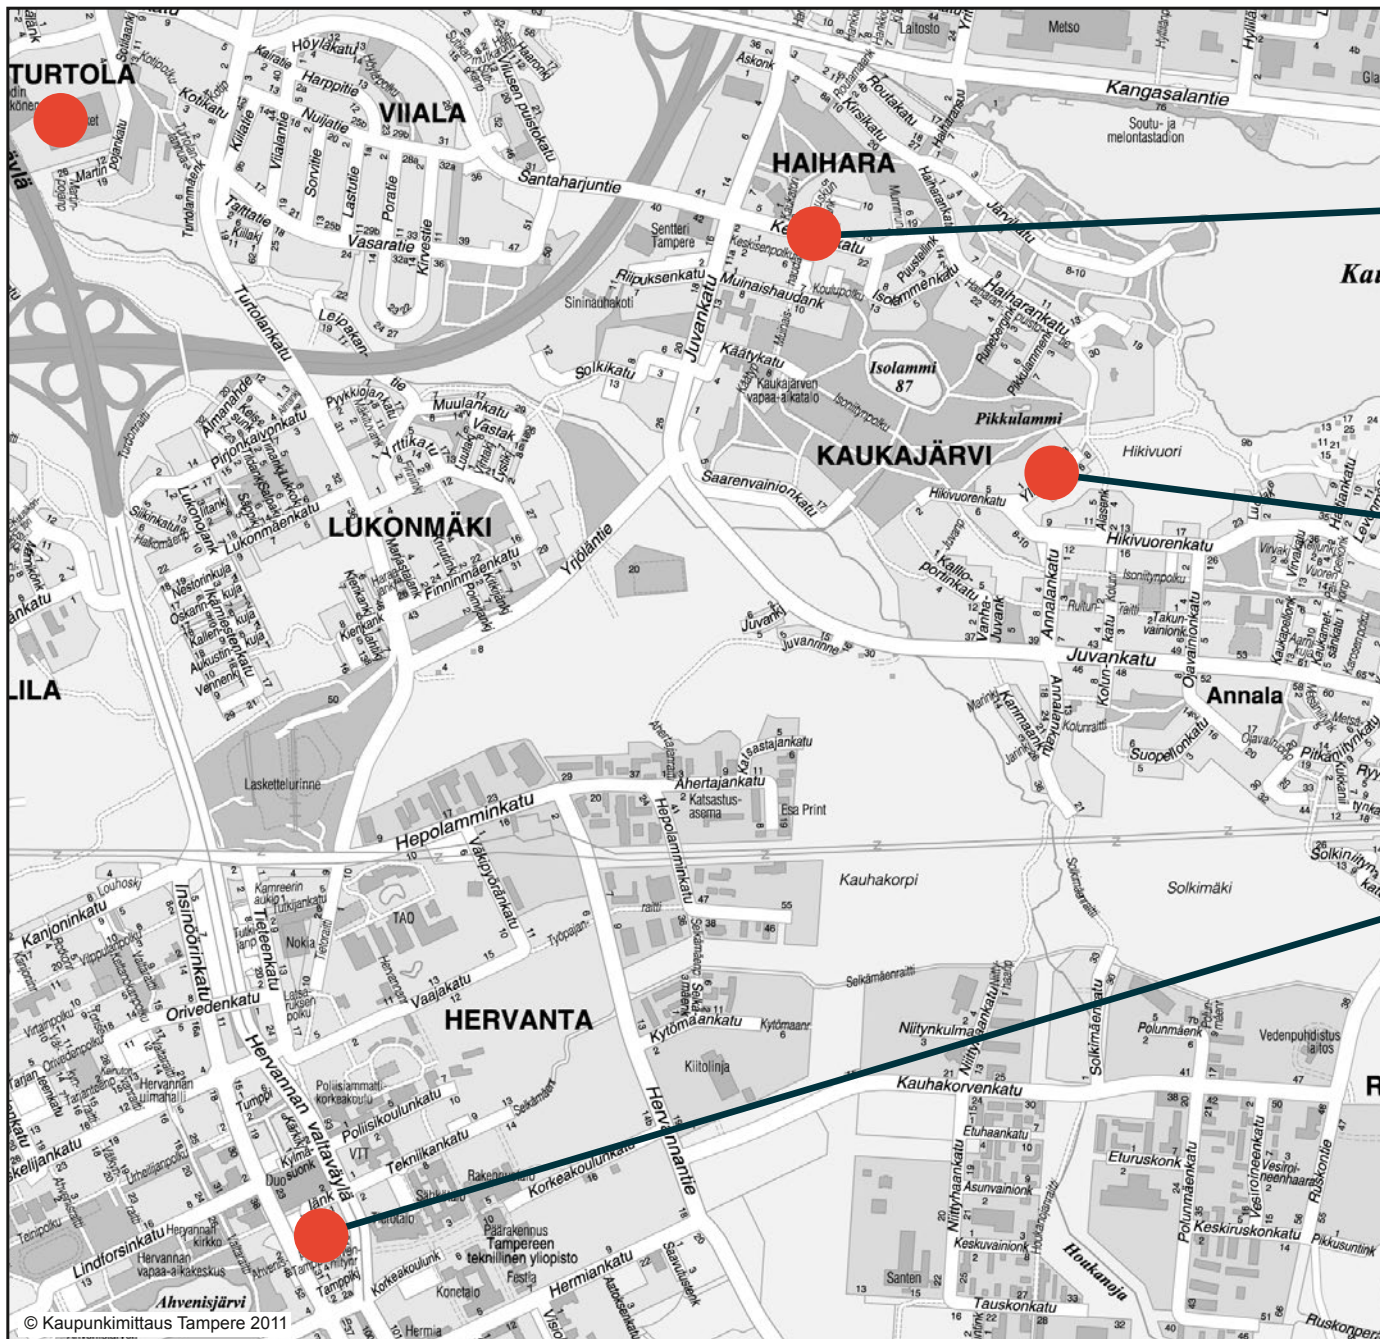

5

**KAUKAJÄRVI
ANNALA
LUKONMÄKI
HERVANTA**

 TAMPEREEN KAUPUNKI

Palveluliikenne 1.1.2016 alkaen

5

**KAUKAJÄRVI
ANNALA
LUKONMÄKI
HERVANTA**

PALI 
TUOMI Logistiikka

Palveluliikenne liikennöi alueella maanantaista perjantaihin klo 8.30–14.30.

KESKISENKATU
10.00
12.00
14.00

YLISENKATU
08.30

HERVANNASTA
09.00
11.00
13.00

Tiistaisin ja torstaisin
TURTOLAAN (Citymarket) kauppakyydit kutsusta
Lähtö Kaukajärveltä n. klo 9.20
Paluu n. klo 11.30

Soita ja tilaa kyyti: