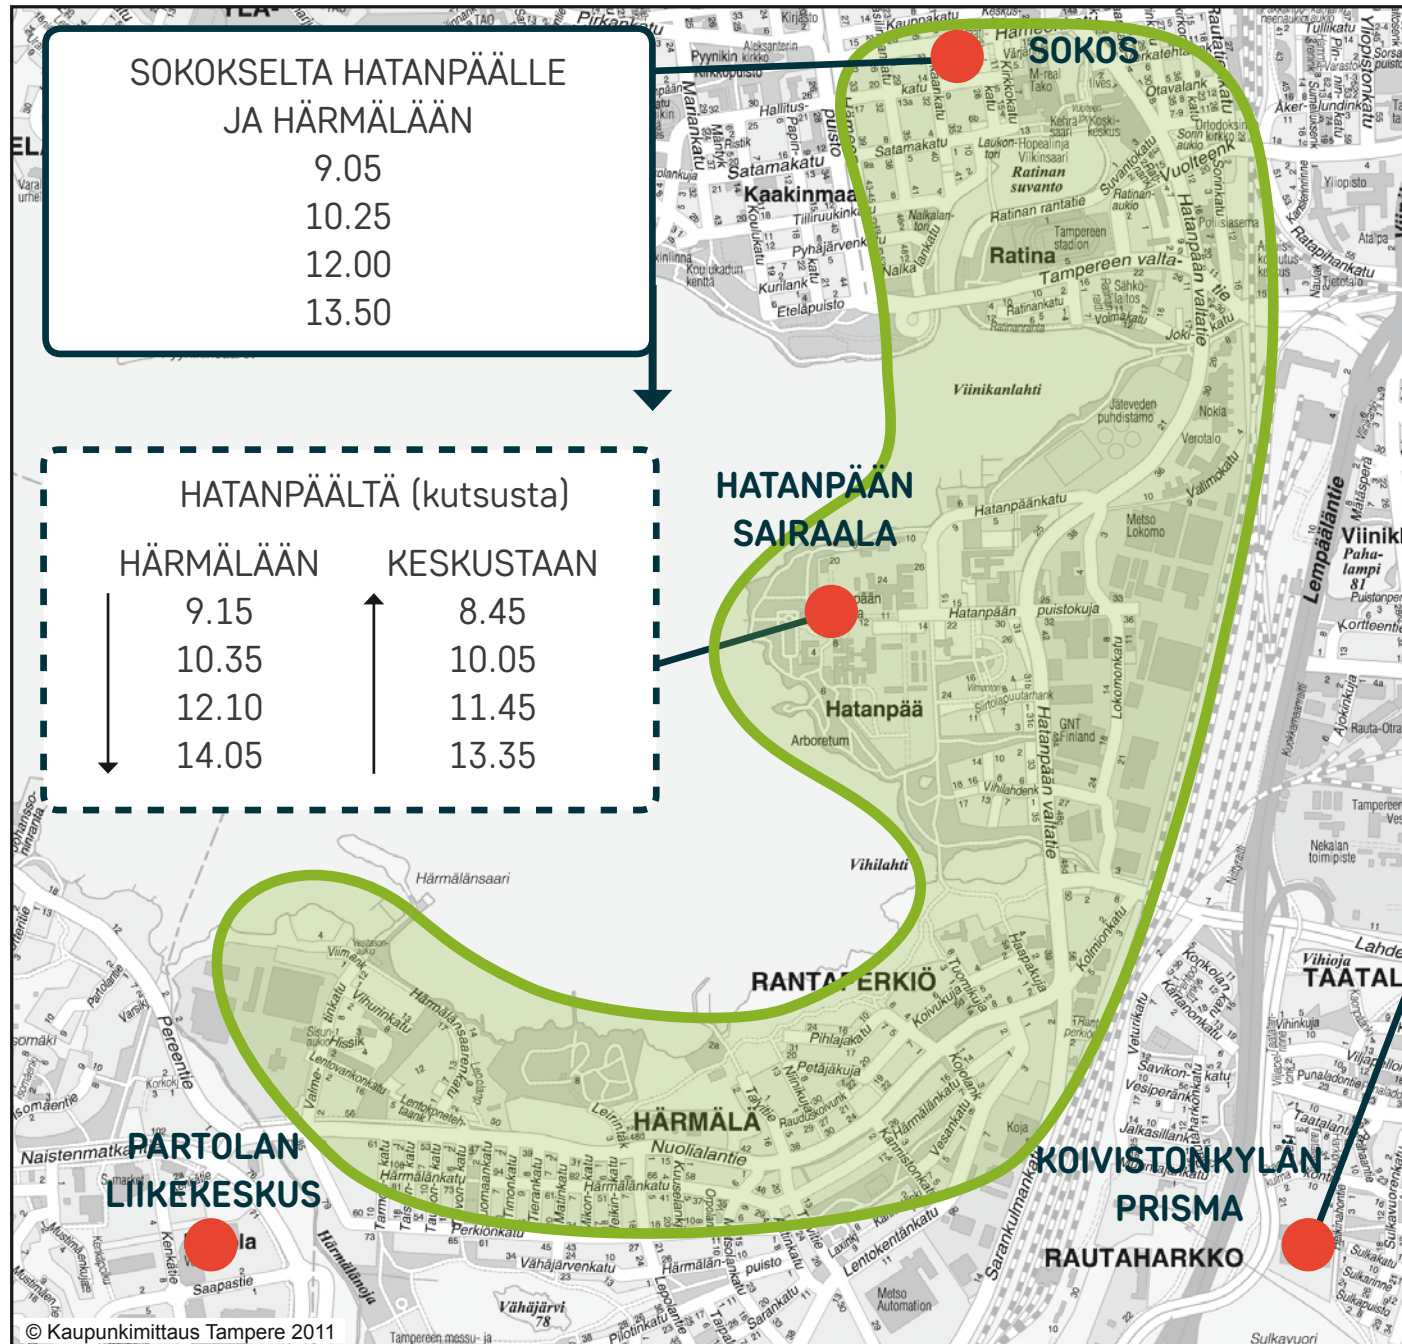

4

**HÄRMÄLÄ
HATANPÄÄ
KESKUSTA**

 TAMPEREEN KAUPUNKI

Palveluliikenne 20.6.2016 alkaen

4

**HÄRMÄLÄ
HATANPÄÄ
KESKUSTA**

PALI 
TUOMI Logistiikka

Palveluliikenne liikennöi alueella maanantaista perjantaihin klo 8.30–14.30.

HÄRMÄLÄSTÄ HATANPÄÄLLE ja KESKUSTAAN

8.30
9.25
11.30
13.30

HÄRMÄLÄSTÄ KOIVISTONKYLÄN prismaan
klo 9.25 jälkeen

KOIVISTONKYLÄSTÄ Härmälään (kutsusta)
10.55

keskiviikkoisin myös klo 12.15

HÄRMÄLÄSTÄ PARTOLAN liikekeskukseen
ma, ti, to ja pe
klo 11.00 jälkeen
paluu klo 13.00 (kutsusta)