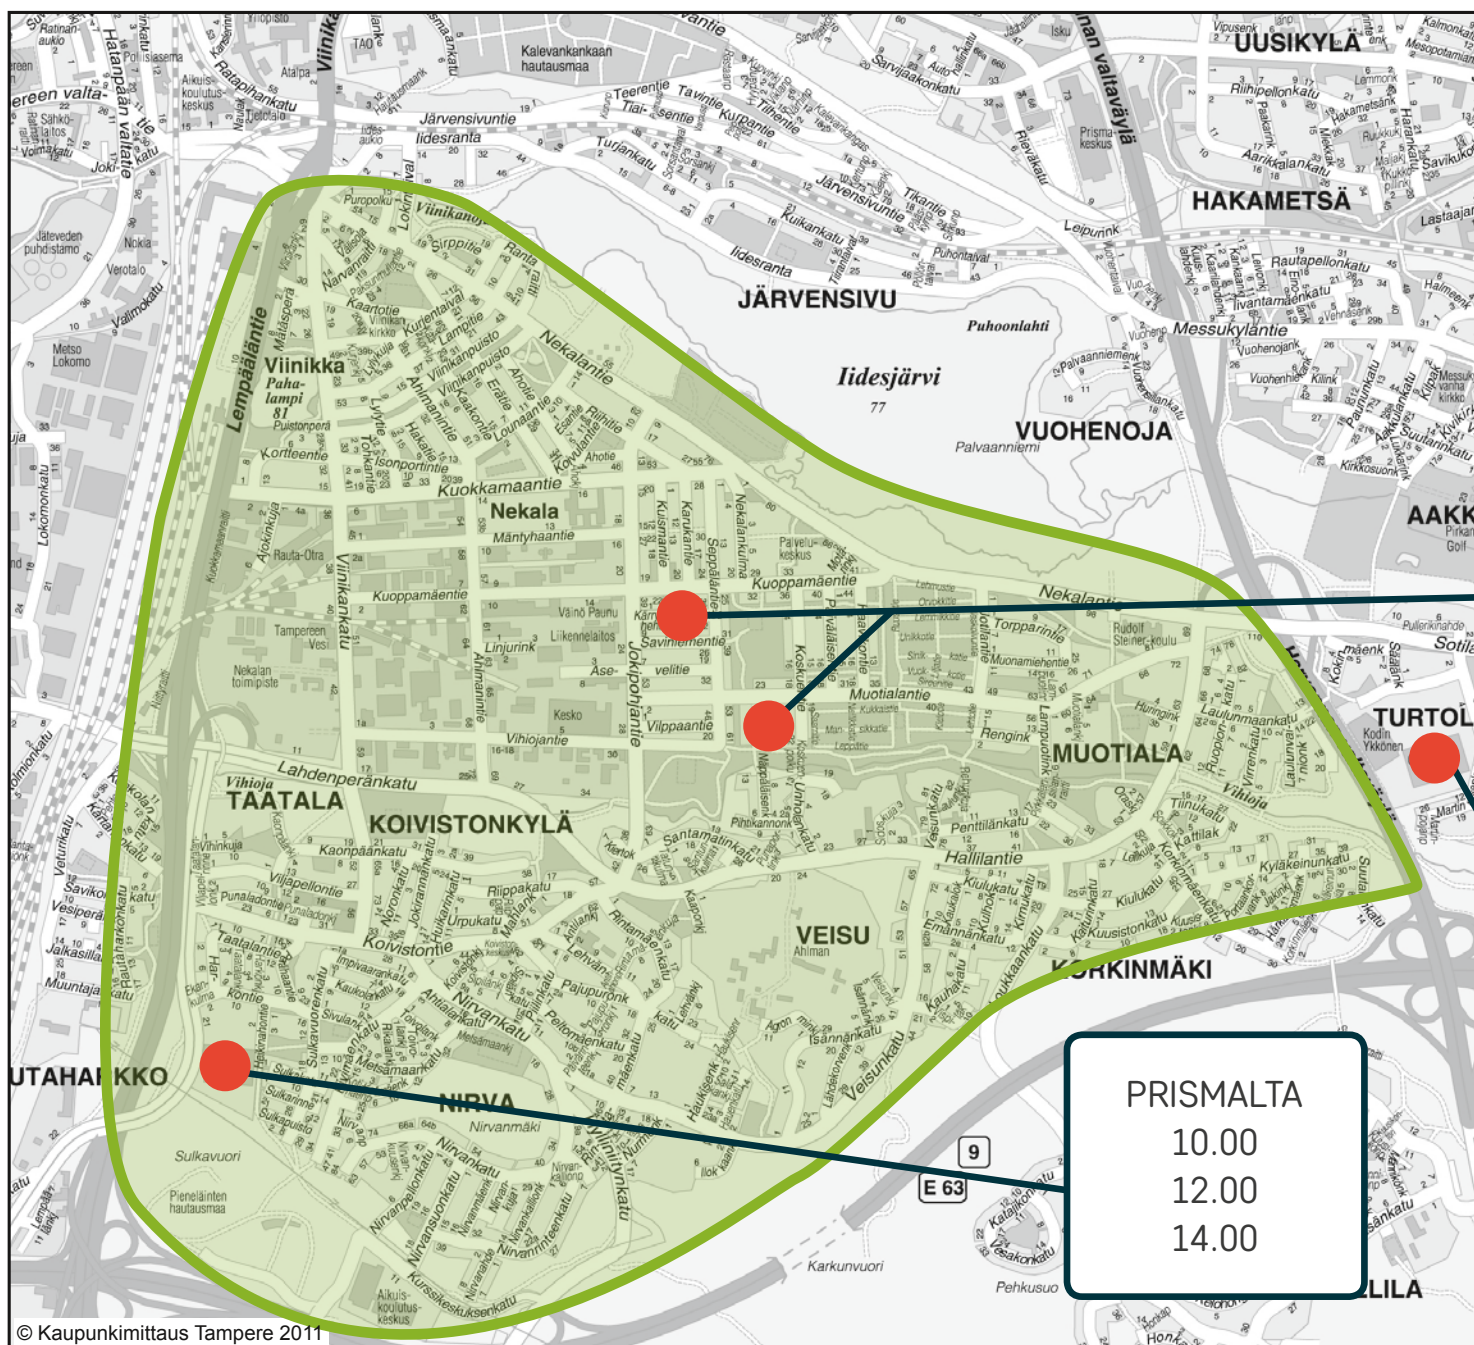

# 3

NEKALA  
KOIVISTONKYLÄ

 TAMPEREEN KAUPUNKI

Palveluliikenne 1.1.2016 alkaen

# 3

NEKALA  
KOIVISTONKYLÄ

  
**PALI**  
TUOMI Logistiikka

Palveluliikenne liikennöi alueella  
pääasiassa kutsusta maanantaista  
perjantaihin klo 8.30–14.30.

**KESÄAIKANA 1.6.-31.8.**  
kutsusta Tammelantorille.  
Lähtö tiistaisin n. 9.00  
Paluu n. 11.00