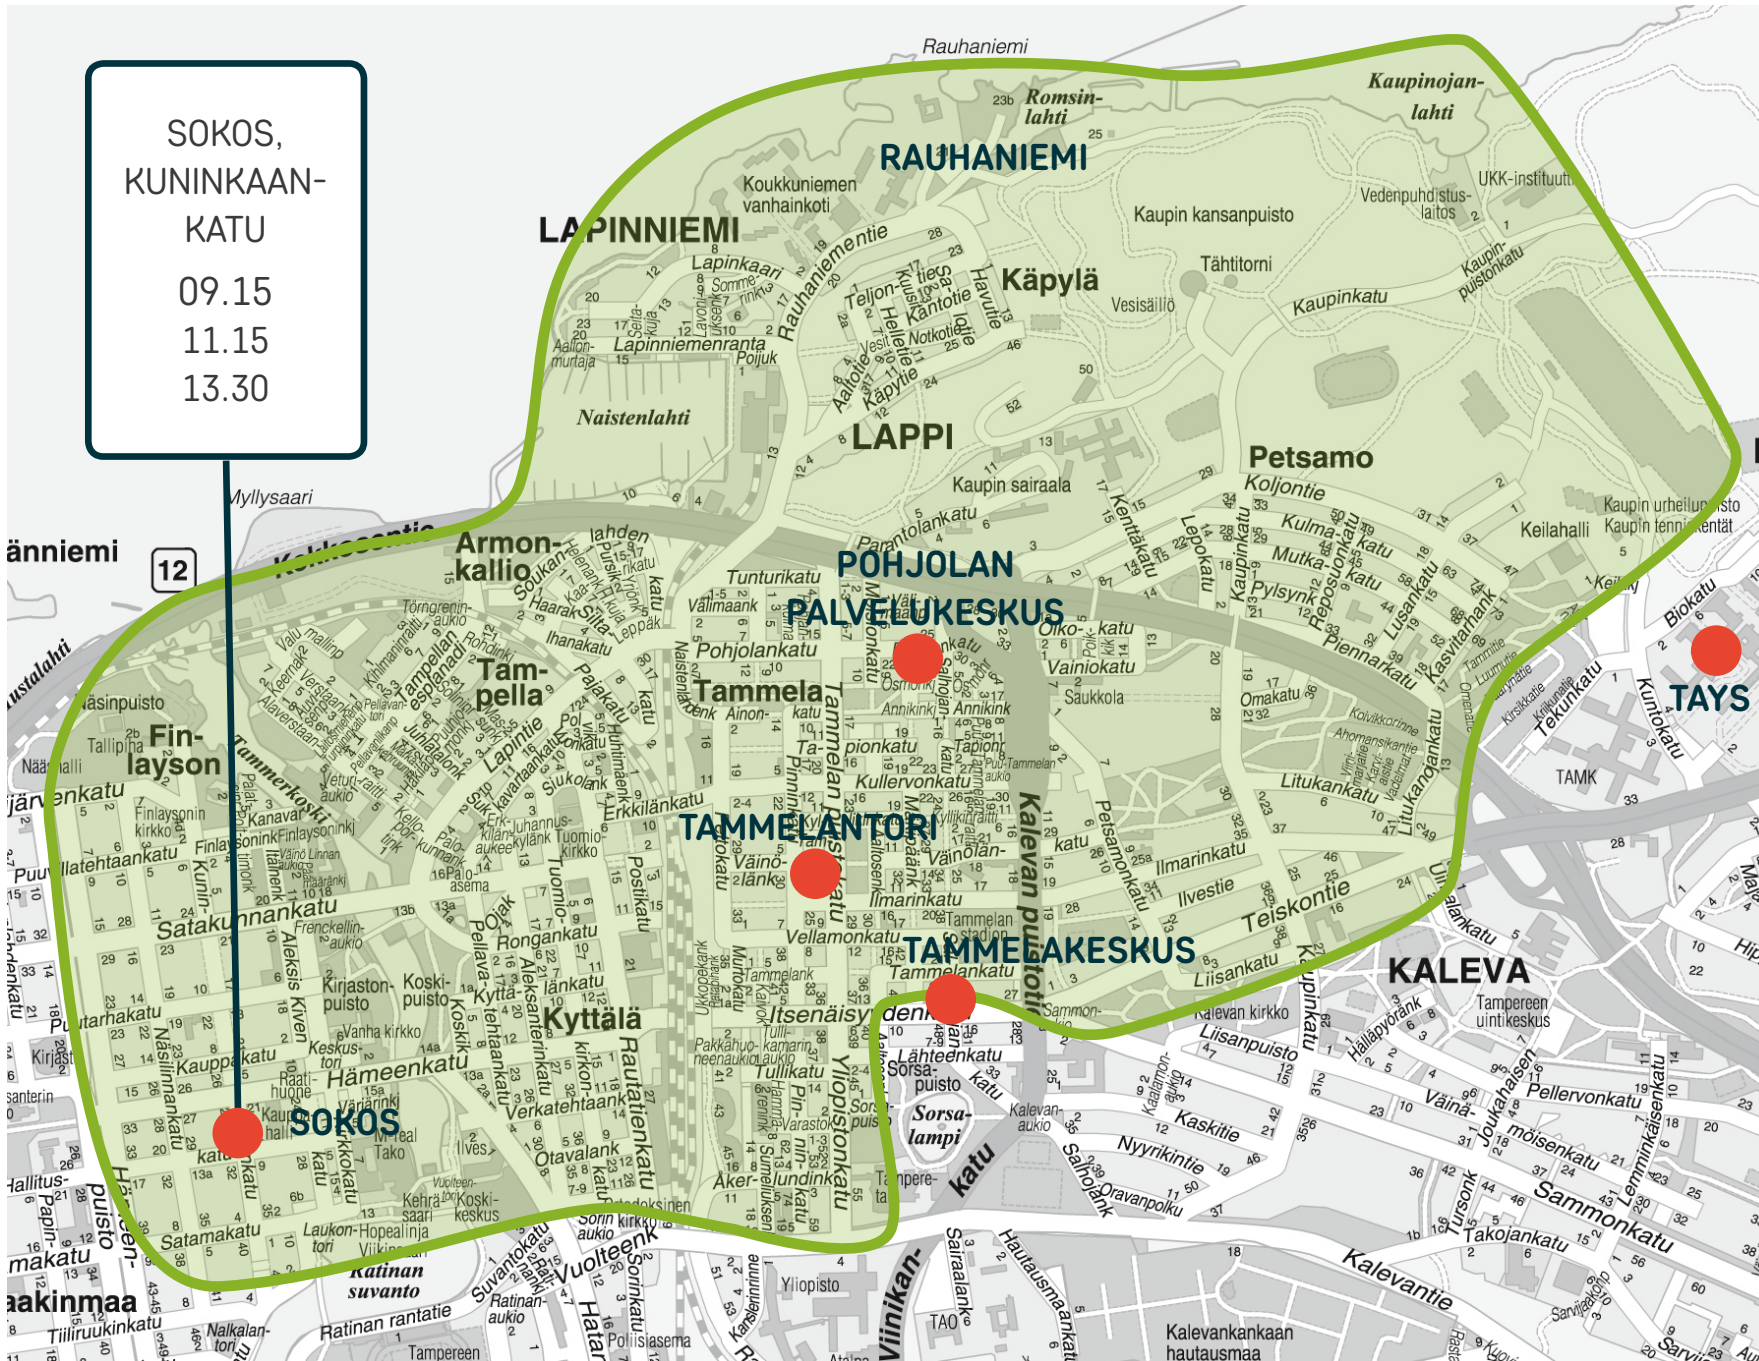

2

**KESKUSTA ITÄPUOLI
TAMMELA**

 TAMPEREEN KAUPUNKI

Palveluliikenne 4.4.2016 alkaen

2

**KESKUSTA ITÄPUOLI
TAMMELA**

PALI 
TUOMI Logistiikka

SOKOS,
KUNINKAANKATU
09.15
11.15
13.30

OVELTA OVELLE
NORMAALIN
MATKALIPUN HINNALLA

Palveluliikenne
liikennöi
alueella
maanantaista
perjantaihin
klo 8.00–14.30.

Perjantaisin
KALEVAN
PRISMALLE
KUTSUSTA
(KLO 9.15
JÄLKEEN)

PALUU
PRISMALTA
n. 12.00