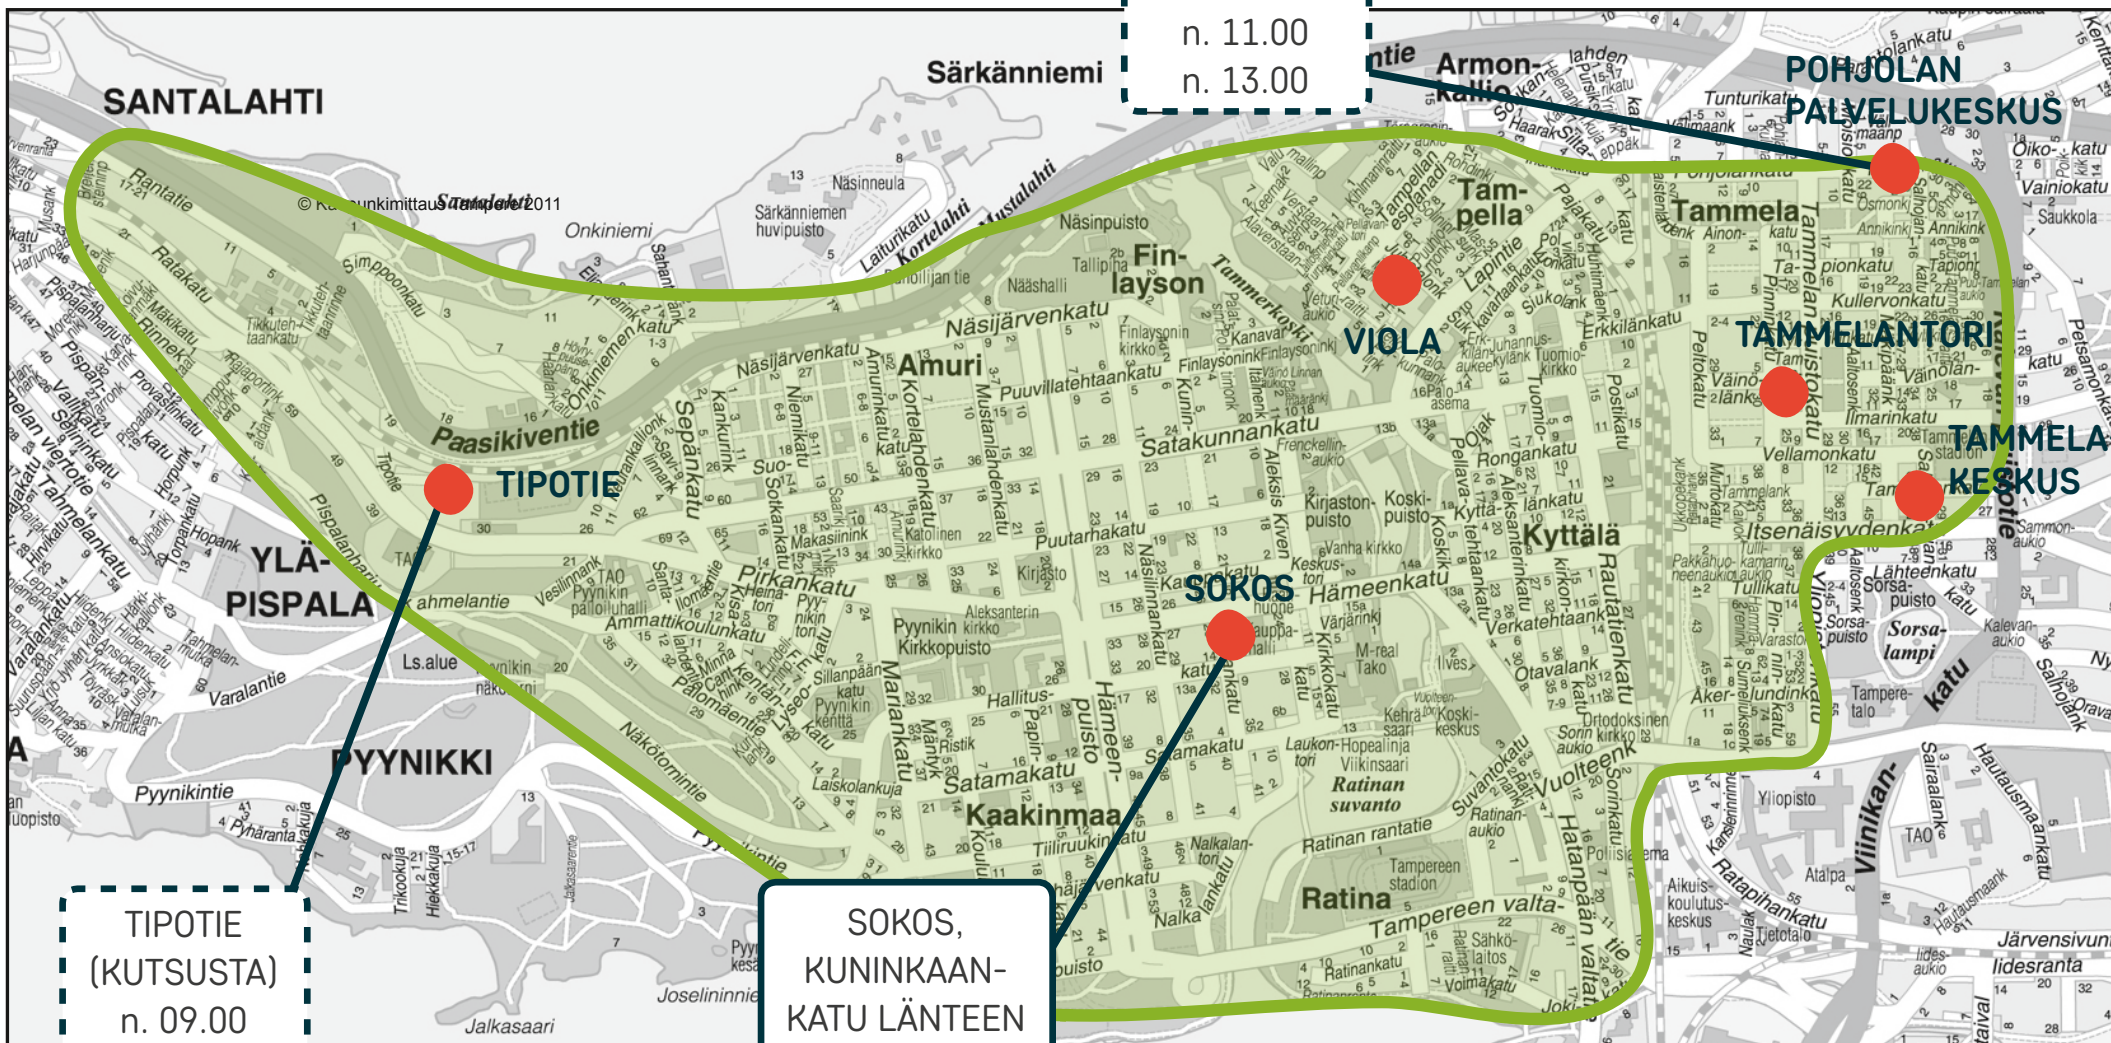

1

KESKUSTA LÄNSIPUOLI

 TAMPEREEN KAUPUNKI

Palveluliikenne 4.4.2016 alkaen

1

KESKUSTA LÄNSIPUOLI

PALI 
TUOMI Logistiikka

Palveluliikenne liikennöi alueella maanantaista perjantaihin klo 8.30–14.30.